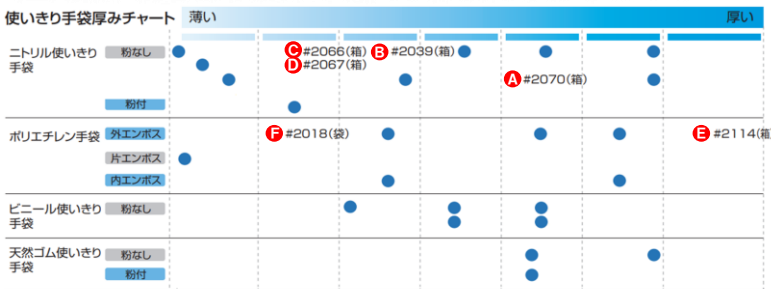

耐久性(強度)は厚みと材質をチェック!!

*上記表は、ニトリル・天然ゴム・ビニールに関しては片手重量を基準に、ポリエチレンに関しては厚みを基準に作成しております。

●の商品は次ページでおススメしております

手袋材質別比較表

特性/材質別	ポリエチレン	塩化ビニール(PVC)	ニトリルゴム(NBR)	天然ゴム(NR)
耐油性	○	△	○	×
耐熱性	×	△	○	○
グリップ性	○	○	○	○
フィット性	△	○	○	○
突き刺し強度	△	△	○	○
アレルギー	○	○	○	×
燃焼ガス	○	×	△	△
手袋使用時の特徴と用途	経済性に富んだ簡易手袋です。交換頻度の高い作業に適しています。	天然ゴム、ニトリルゴムと比べると経済的で、多くの用途に使用できます。ただし、極度な低温時に硬化し、脆化傾向があります。	経済性にはやや劣りますが、多くの機能に非常に優れています。素材強度・耐油性・フィット感があり、指先の感覚を使う作業などに適しています。	フィット性・グリップ性に富んだ手袋です。稀に蛋白アレルギーが出る場合があります。素材強度とフィット性があり、指先を使う作業などに適しています。

*この表は、手袋材質の性能を評価したもので、実際の作業内容や諸条件によって異なることがあります。

□の商品は次ページでおススメしております