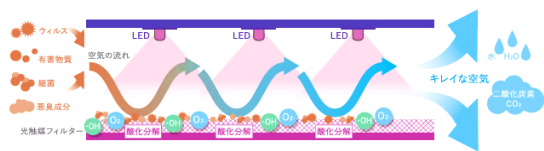

空気清浄機でも、脱臭機でもない、 新しい「光触媒デバイス」

光触媒除菌脱臭機 KL-W01

匂いの元やウイルスなどの有害物質を
除去することができ、
快適な「ノイズレス空間を」お届けします。

光触媒とは…

太陽や蛍光灯などの光が当たると、その表面で強力な酸化力が生まれ、
接触してくる有機化合物や細菌などの有害物質を除去できる環境浄化材料です。

カルテックの光触媒テクノロジー

吸着フィルターなしでも
脱臭・除菌力がちがう光触媒技術

吸着フィルターを搭載しない、光触媒のみで除菌・脱臭が可能な「除菌・脱臭デバイス」は業界初^{※1}。
優れた光触媒材料の開発力とその反応率を限界まで向上させる製品開発力により、
これまでにない圧倒的なパフォーマンスでお部屋の除菌・脱臭を実現します。

※エビデンスデータは試験空間であり、
実使用空間での試験ではありません。