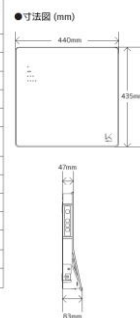

価格は第一産業の営業担当までお問い合わせください。

商品詳細は **カルテック株式会社 HP**
<https://kaltec.co.jp/> をチェック!

ご提供価格につきましては、弊社営業担当または営業事務にお気軽にお問合せください。
なお、「DAIICHIとれんど」は貴社でご利用できるよう、データファイルにてお渡し可能です。(弊社HPからもダウンロード可能になりました。)
ご希望の方は gyoumu@daiichi-sangyou.jp までご連絡ください。

第一産業株式会社

〒959-1287 新潟県燕市大関219-1
TEL 0256-62-2531 FAX 0256-62-3086
<http://www.daiichi-sangyou.jp>