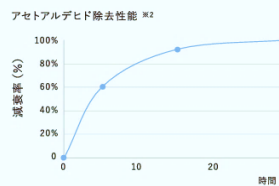

光触媒フィルターがあらゆる有機物を分解

驚くほど脱臭できる、除菌できる光触媒フィルター

- 浮遊菌
- カビ菌
- ウイルス
- ペット臭
- 生乾き菌
- 汗臭
- トイレ臭
- 加齢臭
- 料理臭

※1 吸着フィルターを搭載しない、壁掛けタイプの除菌脱臭機では業界初(当社調べ) ※2 評定空間:1㎡(自社) 測定:ガステック製検知管92L 初期濃度:6.25ppm ※3 (一財)北里環境科学センター 試験空間:200L 試験チャンバー 試験装置:浮遊ウイルス