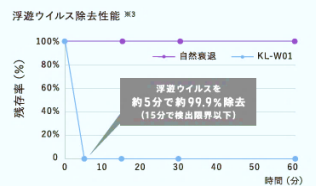

光触媒フィルターがあらゆる有機物を分解

驚くほど脱臭できる、除菌できる光触媒フィルター

- 浮遊菌
- カビ菌
- ウイルス
- ペット臭
- 生乾き菌
- 汗臭
- トイレ臭
- 加齢臭
- 料理臭

※1 吸着フィルターを搭載しない、壁掛けタイプの除菌脱臭機では業界初(当社調べ) ※2 評定空間:1㎡(自社) 測定:ガステック製検知管92L 初期濃度:6.25ppm ※3 (一財)北里環境科学センター 試験空間:200L 試験チャンバー 試験装置:浮遊ウイルス