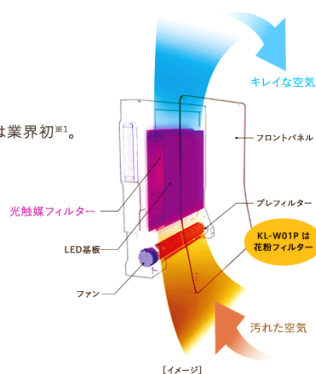

空気清浄機でも、脱臭機でもない、 新しい「光触媒デバイス」

光触媒除菌脱臭機 KL-W01

匂いの元やウイルスなどの有害物質を
除去することができ、
快適な「ノイズレス空間を」お届けします。

光触媒とは…

太陽や蛍光灯などの光が当たると、その表面で強力な酸化力が生まれ、
接触してくる有機化合物や細菌などの有害物質を除去できる環境浄化材料です。

カルテックの光触媒テクノロジー

吸着フィルターなしでも
脱臭・除菌力がちがう光触媒技術

吸着フィルターを搭載しない、光触媒のみで除菌・脱臭が可能な「除菌・脱臭デバイス」は業界初^{※1}。
優れた光触媒材料の開発力とその反応率を限界まで向上させる製品開発力により、
これまでにない圧倒的なパフォーマンスでお部屋の除菌・脱臭を実現します。

※エビデンスデータは試験空間であり、
実使用空間での試験ではありません。