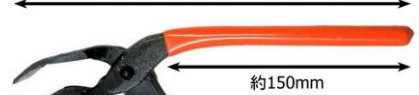

やっこ鍋に！

ステーキ皿に！

ビビンバ鍋に！

鉄板・金網に！

※ハンドルの向き(持ち方)は掴むものによって持ちやすい向きに変えてください。

A・B:約255mm、幅広:約260mm

A・B:約75mm
幅広:約80mm

つかみ面が
広くてガッチリ!

グリップ付で
すべりにくく安全!

※写真はAタイプ

●職人シリーズ 万能矢床ばさみ 滑り止め樹脂グリップ付

◇材質: 本体/鋼、グリップ/樹脂

Aタイプ(通常サイズ)

- ◇サイズ: 全長/約255mm、グリップ長/約150mm、口長/約75mm、口幅/約30mm
- ◇JAN: 4560354036446 ※修正しました
- 上代価格 ¥2,750(税抜)

Bタイプ(少し大きめの鍋・皿に)

- ◇サイズ: 全長/約255mm、グリップ長/約150mm、口長/約75mm、口幅/約36mm
- ◇JAN: 4560354036248
- 上代価格 ¥3,500(税抜)